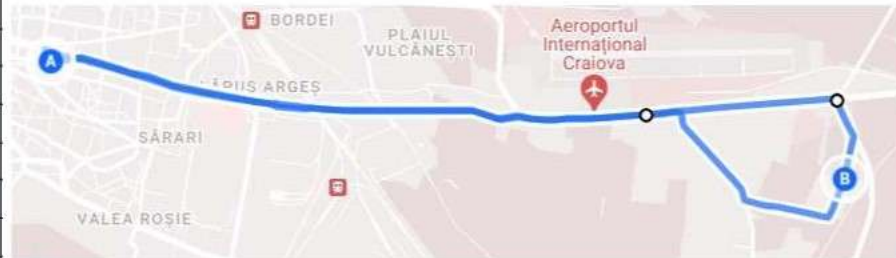

Traseu Metropolitan Pieleşti Magnolia

S200 –Viitorul – Pieleşti Magnolia – Viitorul – S200

S200
Institut
Viitorul
Helin
Magnolia #1
Magnolia #2
Helin
Viitorul
Institut
S200

Lungime traseu : 19,2 Km

Plecari Luni-Vineri		Plecari Sâmbata	
S200 - Craiova	Magnolia 1 - Profi	S200 - Craiova	Magnolia 1 - Profi
06:30	07:00	09:30	10:00
11:30	12:00		
16:30	17:00		
18:30	19:00		
20:30	21:00		

TRASEUL Metropolitan Pielesti Magnolia		
Nr. crt	DENUMIRE STATIE	AMPLASAMENT
Sensul de parcurs S200 – Magnolia – S200		
1	S200	Pe str. Alexandru Ioan Cuza, în dreptul bl. S200
2	Institut	Pe str. Calea București, în dreptul Teatrului pentru copii și tineret „Colibri”
3	Viitorul	Pe str. Calea București, în dreptul bl. R2
4	Helin	Pe str. Calea București, în dreptul bl. O6
5	Magnolia #1	La intersecția str. M Sadoveanu cu Aleea II Magnolia , în dreptul magazinului Profi
6	Magnolia #2	Pe str. Izlaz in dreptul nr. 60
7	Helin	Pe str. Calea București, în dreptul bl. 16
8	Viitorul	Pe str. Calea București, în dreptul Lidl, cu cca 70 m înainte de intersecția cu str. Sărarilor
9	Institut	Pe str. Calea București, în dreptul bl. A2, la cca 80 de m după intersecția cu str. Petre Ispirescu, în alveola de refugiu pentru mijloacele de transport public de persoane
10	S200	Pe str. Alexandru Ioan Cuza, în dreptul bl. S200